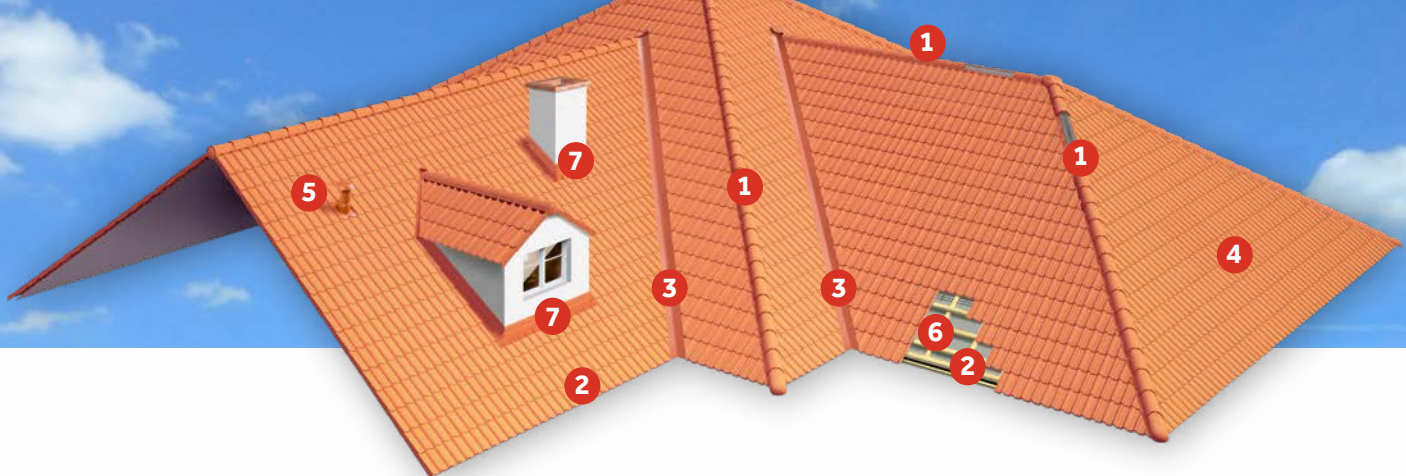

Daksysteemcomponenten

1 NOK EN NOORDBOOM

2 DAKVOET

3 KIELKEPER

Bekijk het volledige assortiment daksysteemcomponenten online